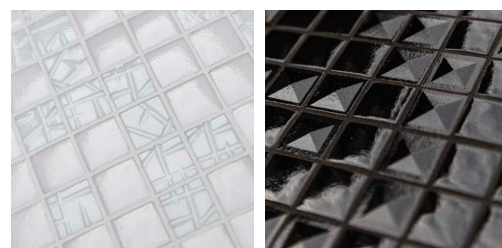

Lesk
Protiskluz B

Reference // Barva		Formáty	Povrchy	
				2 355,-
				2 495,-
				2 595,-
		NA DOTAZ		
722				

Reference // Barva		Formáty	Povrchy	
				1 945,-
				2 095,-
				2 285,-
		NA DOTAZ		
723				

Reference // Barva		Formáty	Povrchy	
				2 355,-
				NA DOTAZ
				NA DOTAZ
		NA DOTAZ		
724				

Reference // Barva		Formáty	Povrchy	
				2 355,-
				2 495,-
				NA DOTAZ
		NA DOTAZ		
737				

Reference // Barva		Formáty	Povrchy	
				1 785,-
				1 975,-
				NA DOTAZ
		NA DOTAZ		
738				

Uvedené ceny jsou v Kč/m² bez DPH.

Mosaika je nalepená na silikonové HTK síti.

Vzhledem k výrobnímu procesu se odstín a lesk perlet'ového povrchu mohou lišit od jednoho výrobního procesu k druhému. Není tedy možné zajistit stejný odstín pro různé objednávky a také výrobek nemusí být vždy úplně stejný jako vzorek.

Šestihorné a kulaté formáty jsou k dispozici na vyžádání. Možnosti dodání prověřte před objednávkou.

ANIVERSARIO

2,5x2,5cm

Lesk

Uvedené ceny jsou v Kč/m² bez DPH.

Mosaika je nalepená na silikonové HTK síti.

Reference // Barva		Formáty	Povrchy	
				2 465,-
I03A Piramidal				

Reference // Barva		Formáty	Povrchy	
				2 465,-
I01C Piramidal				

Reference // Barva		Formáty	Povrchy	
				2 465,-
I03A Trabado				

Reference // Barva		Formáty	Povrchy	
				2 465,-
I01C Trabado				

Reference // Barva		Formáty	Povrchy	
				2 465,-
Pyramidal White Aniversary Mix				

Reference // Barva		Formáty	Povrchy	
				2 465,-
Pyramidal Black Aniversary Mix				

Reference // Barva		Formáty	Povrchy	
				2 465,-
Interlocked White Aniversary Mix				

Reference // Barva		Formáty	Povrchy	
				2 465,-
Interlocked Black Aniversary Mix				

Trabado

Piramidal