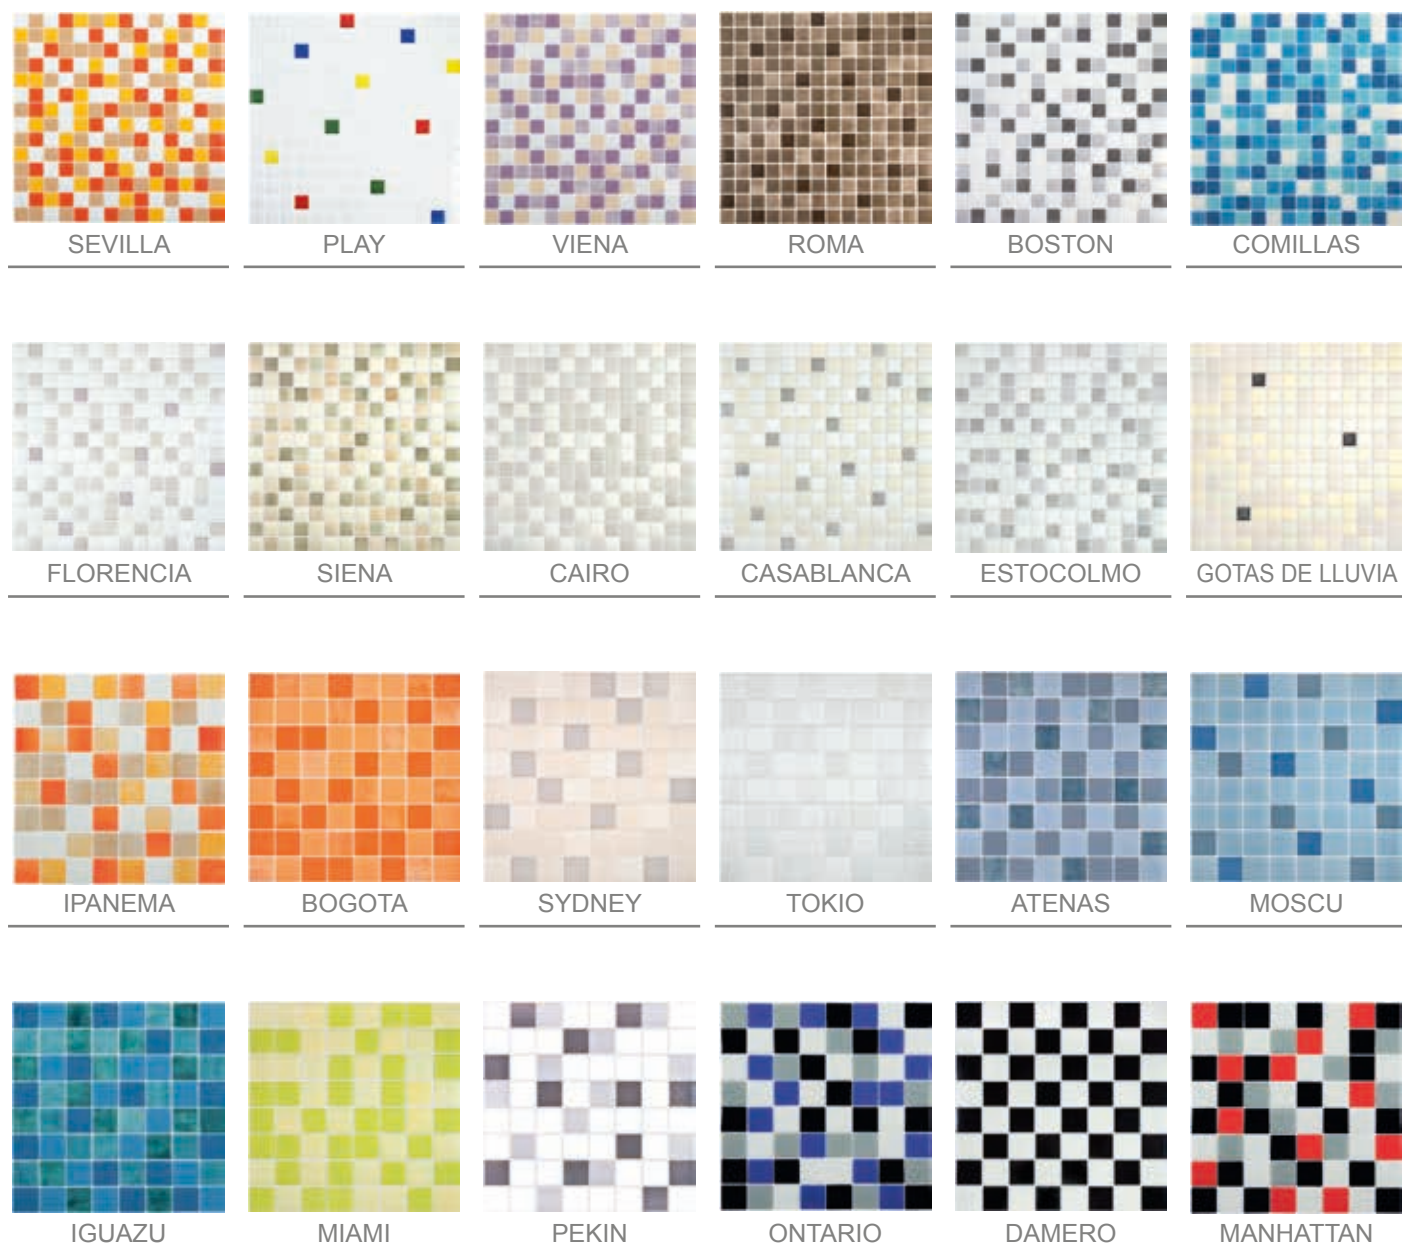

# EASY MIX

2,5x2,5 cm

4x4 cm

- 25 barevných směrů
- 2 formáty: 2,5x2,5 cm a 4x4 cm;
- 2 povrchy: lesk a protiskluz B;
- podklad: silikonová HT-K síť, která zajišťuje lepší soudržnost mozaiky a lepidla a zabraňuje vypadávání kostek mozaiky z hotového obkladu.

rozměr	2,5x2,5		4x4	
povrch	lesk	B	lesk	B
podklad	HT-K	HT-K	HT-K	HT-K
COMILLAS, BOSTON, ROMA, SIENA, CAIRO, CASABLANCA, ESTOCOLMO, FLORENCIA, BERLIN, VIENA	990,-	1 490,-		
PLAY	1 090,-	1 590,-		
SEVILLA	1 250,-	1 750,-		
GOTAS DE LLUVIA	1 950,-			
TOKIO, PEKIN, ATENAS, MOSCU, IGUAZU			1 190,-	1 590,-
IPANEMA, SYDNEY, ONTARIO			1 290,-	1 790,-
MANHATTAN, BOGOTA, MIAMI			1 390,-	1 890,-
DAMERO	1 650,-	2 390,-	1 790,-	2 490,-

Vel. kostičky (cm):	Vel. plata (cm):	Tloušťka (mm):	Š. spáry (mm):	m <sup>2</sup> (ks) /bal:	kg/krabice:
<b>2,5x2,5 cm</b>	33,33x33,33 cm	4 mm	1,5 mm	2 m <sup>2</sup> (18 ks)	16 kg
<b>4x4 cm</b>	32 x 32 cm	4 mm	1,5 mm	1,54 m <sup>2</sup> (15 ks)	14,6 kg