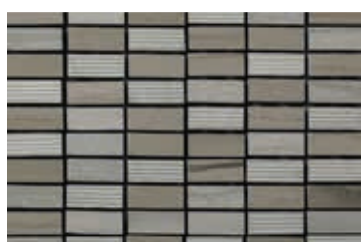

RETANGLE Wooden Moca strutt.
STAFMO/1230