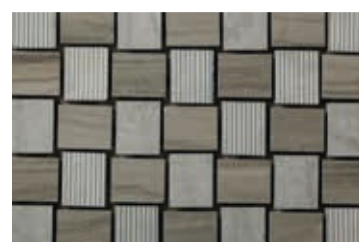

CANVAS Wooden Moca strutt.
STAFMO/2328

MOZAIKA	RETANGLE 12x30 mm	HEXAGONAL 23 mm	CANVAS 23x28 mm
BIANCO CARRARA	3 895,- Kč/m²	4 375,- Kč/m²	3 815,- Kč/m²
WOODEN WHITE	3 895,- Kč/m²	4 375,- Kč/m²	3 815,- Kč/m²
WOODEN MOCA	3 895,- Kč/m²	4 375,- Kč/m²	3 815,- Kč/m²

Vel. kostičky (cm):	Vel. plata (cm):	Tloušťka (mm):	Š. spáry (mm):	m² (ks) /bal:	kg/krabice:
RET 1,2x3,0 cm	29,3x28,6 cm	10 mm	3,5 mm	1 m² (11 ks)	21,5 kg
HEXAG 2,3 cm	30x30 cm	10 mm	3,5 mm	1 m² (11 ks)	21,5 kg
CANV 2,3x2,8 cm	27,4x27,4 cm	10 mm	3,5 mm	1 m² (11 ks)	19,5 kg

Mozaiku lze objednat i po jednotlivých plátech. Příplatek za rozbalení krabice je 280,- Kč bez DPH.

Všechny ceny jsou v Kč bez DPH za m², pokud není v tabulce uvedeno jinak.