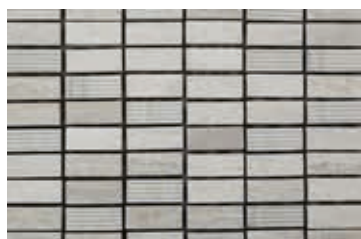

LE ACQUE FORTI LE PIETRE

KAMENNÁ MOZAIKA:

LE ACQUE FORTI kombinuje různé tvary a struktury kamene

- 3 formáty: retangle 1,2x3 cm; hexagonal 2,3 cm; canvas 2,3 x 2,8 cm

LE PIETRE kombinuje sklo, kámen s různou strukturou a přírodní perleť

- 3 formáty: karma 2,3 x (1,05 & 1,5 & 2 & 3 & 3,5 cm); retangle 1,5 x 4,8 cm;
madreperla 1 x 2 cm

- podklad: textilní síť

Ozdobí každý interiér například jako obklad do koupelny, do kuchyně, sauny nebo wellness.

RETANGLE Bianco Carrara strutt.
STAFCA/1230

HEXAG Bianco Carrara strutt.
STAFCA/HEX23

CANVAS Bianco Carrara strutt.
STAFCA/2328

RETANGLE Wooden White strutt.
STAFWH/1230

HEXAG Wooden White strutt.
STAFWH/HEX23