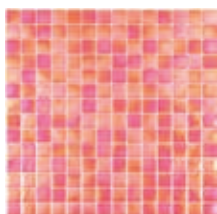

Skleněná mozaika LUXE s perleťovým efektem

LUXE 511

rozměr	2,5x2,5			4x4			kolečka, šestihrany		
	lesk		B	lesk		B	lesk		B
povrch	lesk		B	lesk		B	lesk		B
podklad	papír	HT-K	HT-K	papír	HT-K	HT-K	papír	HT-K	HT-K
507, 508, 510	1 595,-	1 735,-	1 955,-	1 735,-	1 895,-	2 065,-	1 825,-	1 985,-	2 195,-
511	1 895,-	1 995,-	2 195,-	2 055,-	2 195,-	2 385,-	2 135,-	2 295,-	2 485,-
513, 514, 515	1 735,-	1 895,-	2 075,-	1 895,-	1 995,-	2 195,-	1 995,-	2 145,-	2 295,-

Skleněná mozaika CHROMA syté barvy

rozměr	2,5x2,5
povrch	lesk
podklad	HT-K
AMARILLO, AZUL, VERDE	1 315,-
MORADO, NARANJA, ROJO	1 595,-

Skleněná mozaika STONE extra matná

rozměr	2,5x2,5	4x4	kolečka, šestihrany
povrch	mat	mat	mat
podklad	HT-K	HT-K	HT-K
560, 562, 563, 564, 567, 568, 570, 571, 572	1 825,-	2 095,-	2 185,-

Všechny ceny jsou v Kč bez DPH za m², pokud není v tabulce uvedeno jinak.